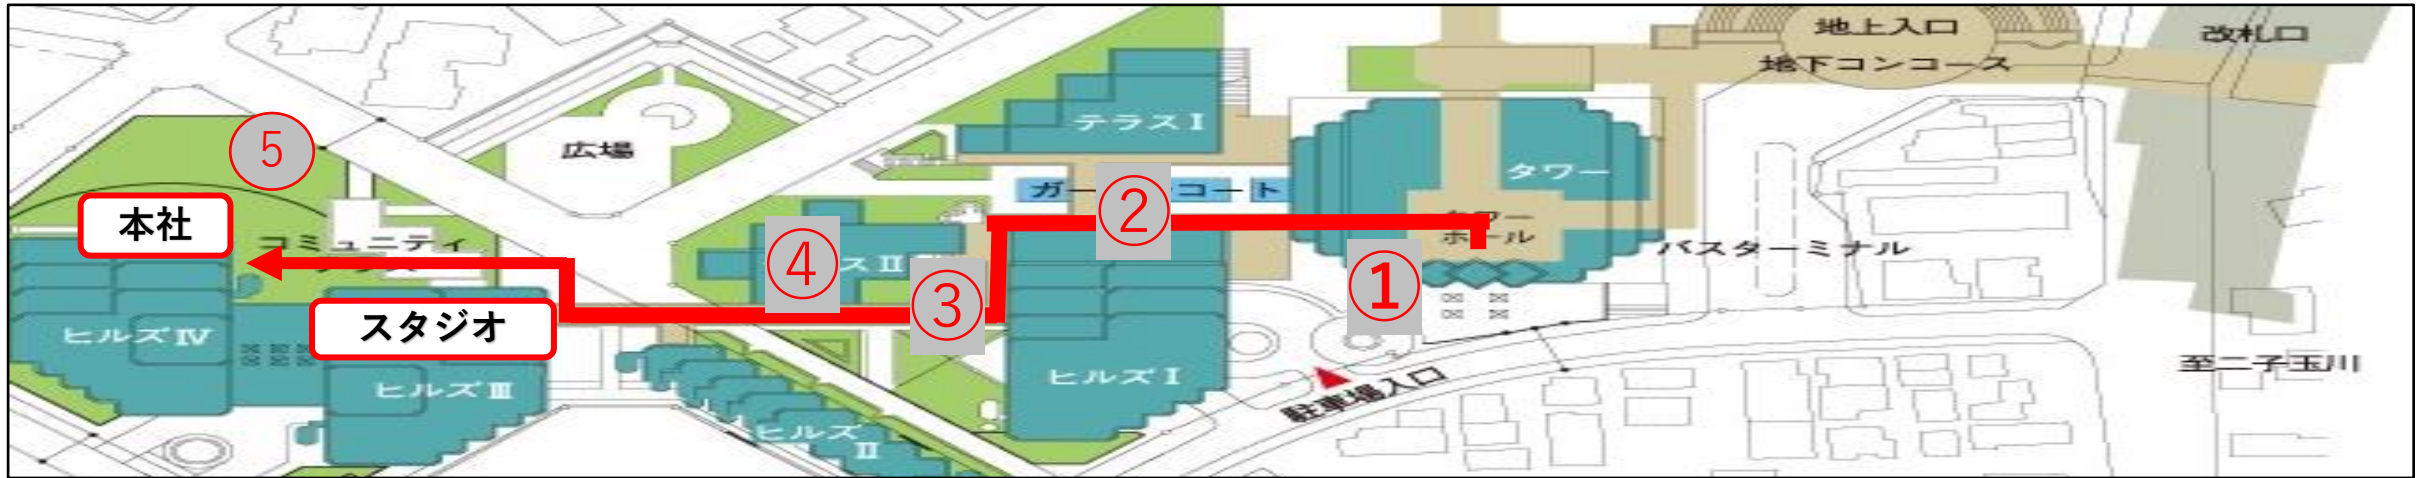

# 【(株)b-ex 本社案内図】

※用賀駅改札北口を出て右に直進し、  
建物に入り直進後、突き当りを左へ  
ステーションアリーナにあるエスカレーター  
に乗り、1階へお進みください。

①1階で降りたら左に直進します。

②つきあたりを斜め左に  
曲がります。

③学習塾(SAPIX) を右手にし、  
さらに直進します。

④ 当社のロゴが  
見えて参ります。  
道なりに直進します。

⑤ スタジオを左手にさらに  
直進、つきあたりがヒルズ  
IVになります。自動扉から  
入り右手が本社です。  
※左手はスタジオになります。

⑥ 正面扉からお入りください。  
また、正面右手にございます  
ipadにてお呼び出してください。